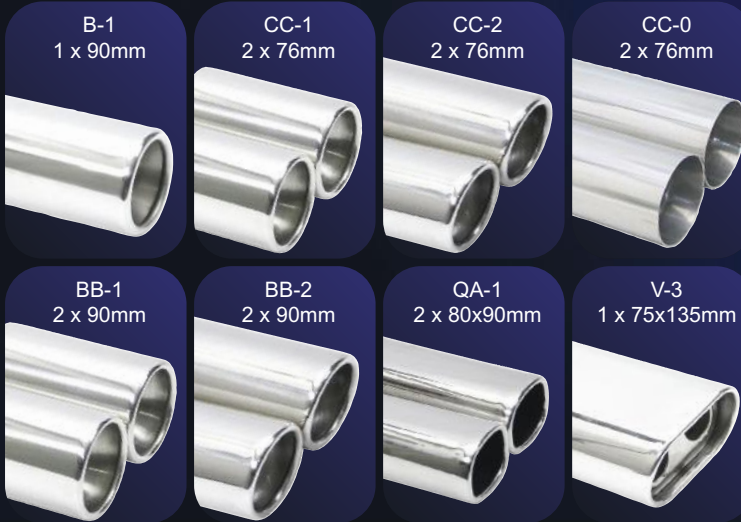

## Endrohranlage **NAP-Exhaust** mit ABE

1.4-80kW

Art. Nr.: R77337..

1.6-90kW

Art. Nr.: R77338..

2.0-105kW

Art. Nr.: R77352..

1.6CRDi-66/85kW